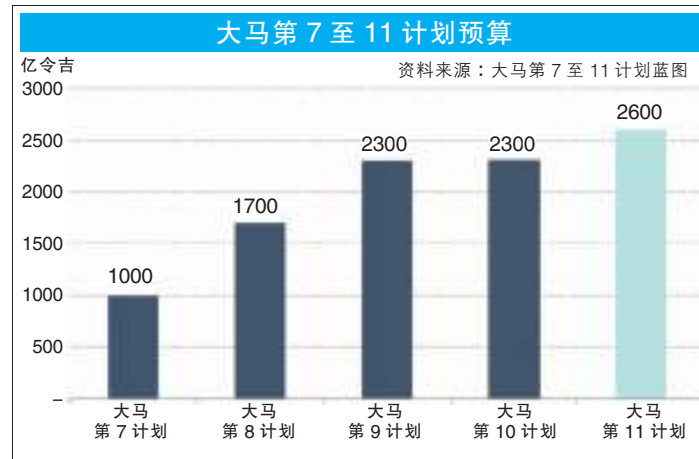

大环境转好，银行业才会跟着增长。

虽然各项经济指标的数据好，可是民众却看不到经济的荣景，其实是有多个因素，例如物价飙涨、生活费提高，还有消费税吸纳数百亿零吉的市场资金，都是影响因素。

相信在未来这将会是一个常态，大家都会感觉生活压力大，生计颇艰辛，消费群需要适应，更要加倍努力。

因为，我们要应对的竞争，不是城市与城市之间，或商人与商人间的竞争，而是跨越国境，及无国界的竞争。

耗资 3400 万的安邦岸转型中心 (UTC) 汇合了联邦政府及州政府机构, 在去年 11 月 20 日投入运作。